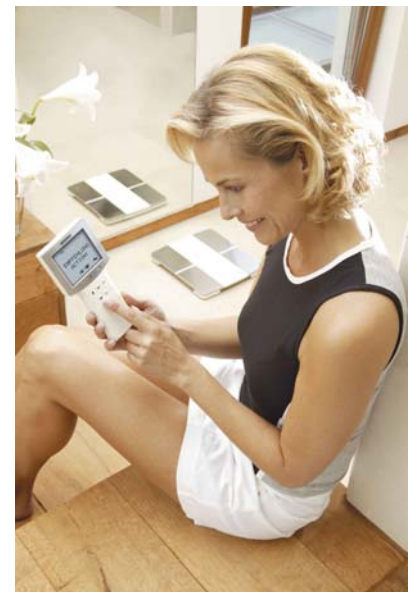

### Genial einfach – Körperanalyse auf Knopfdruck

Aktiv sein, gesund leben und fit bleiben: Die Körperanalysewaage COMFORT FS5 von SOEHNLE liefert dazu die persönlichen Körperwerte wie Körperwasser-, Körperfett- und Muskelanteil in präzisen 0,1%-Schritten, ermittelt den individuellen Energieverbrauch (Kcal) und das Körpergewicht – ganz einfach per Tastendruck. Denn nur die exakte Analyse der Körperwerte ermöglicht eine langfristige Kontrolle und sichert damit auch den Erfolg von Fitnessprogrammen und bewusster Ernährung.

Mehr als nur wiegen – alle Werte im Blick: Die persönlichen Daten wie Alter, Gewicht, Körpergröße und Aktivitätsgrad müssen nur einmal eingegeben werden. Die Waage speichert die Angaben und erkennt automatisch bei jedem Wiegevorgang die entsprechende Person. Per Funk werden Informationen von der Waage auf das mobile Display übertragen, dabei beträgt die Reichweite bis zu drei Meter. Mit Hilfe von fünf Symboltasten können nun die persönlichen Körperwerte einfach abgerufen werden. So sind die Werte immer griffbereit, ob zu Hause, beim Arzt oder im Fitnesscenter.

Immer auf dem Laufenden mit der Handlungsempfehlung: Zwei spezielle Funktionen machen aus dieser Personenwaage einen echten Fitnessberater. Alle Körperwerte, wie Körpergewicht, Körperfett-, Wasser- und Muskelanteil werden als Trendverläufe über Tage, Wochen, Monate, bis zu fünf Jahren ermittelt und in einer Kurve anschaulich dargestellt. Zudem werden konkrete Handlungsempfehlungen zur Verbesserung der Gesundheit gegeben, wie „Umstellung der Ernährung“, „Erhöhung der Wasseraufnahme“ oder die direkte Aufforderung, sich mehr zu bewegen.